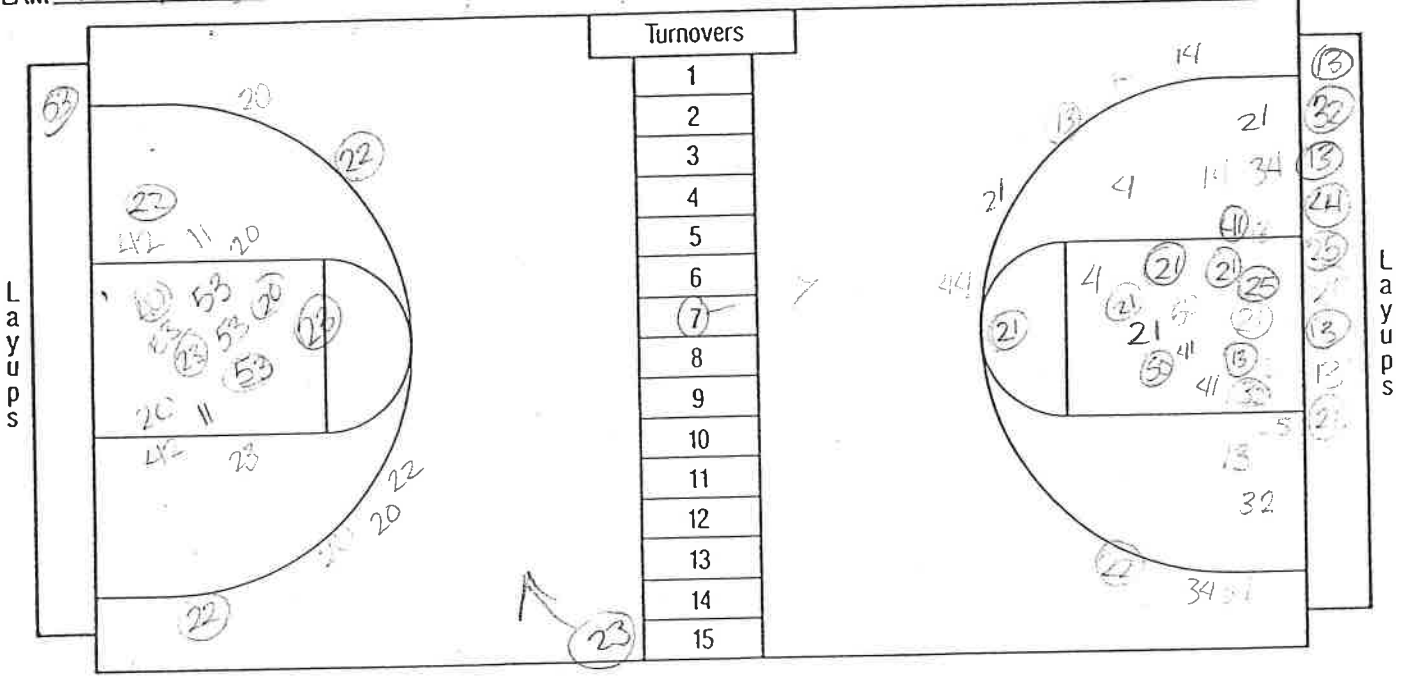

NCAA QUICKIE BASKETBALL STATISTICS

DATE 11-30-83
 SITE Hunip

SHOT CHART

TEAM Pellissippi College HALF _____ TEAM 11

NO.	LAST NAME	FG	FGA	FT	FTA	REB	PF	TP
11	T. D...	0	2			1	2	
20	D. ...	1	6	6	9	4	3	8
22	L. D...	3	4	4	4	1	1	12
23	A. Glasgow	2	4			4	3	4
30	K. Rhimes							
24	S. Alford							
32	S. Arden					1		
43	K. Cordrey							
40	T. Evans	1	1			2	2	2
42	M. Efferson	0	2			1		
41	D. Shaded							
43	K. Wiscard	5	5	1	2	6		5
TEAM REBOUNDS (included in Totals)						4		
TOTALS		9	24	11	15	24	11	31

NO.	LAST NAME	FG	FGA	FT	FTA	REB	PF	TP
4	S. Novotny	0	2	2	2	2	1	2
5	L. Coflat							
13	L. Smith	5	9	2	4	1	2	13
14	S. ...	3	3			2	1	0
21	T. ...	7	10	3	3	6		17
22	C. ...	1	1				1	3
24	C. ...							
25	A. Hinton	2	3				3	4
32	T. ...	2	3				3	4
33	C. ...							
34	K. Bush	0	3	2	2			2
41	A. ...	1	3			2	1	2
44	T. ...	1	2	3	4	2		5
50	M. ...	1	2					2
TEAM REBOUNDS (included in Totals)						4		
TOTALS		20	41	12	15	19	12	54